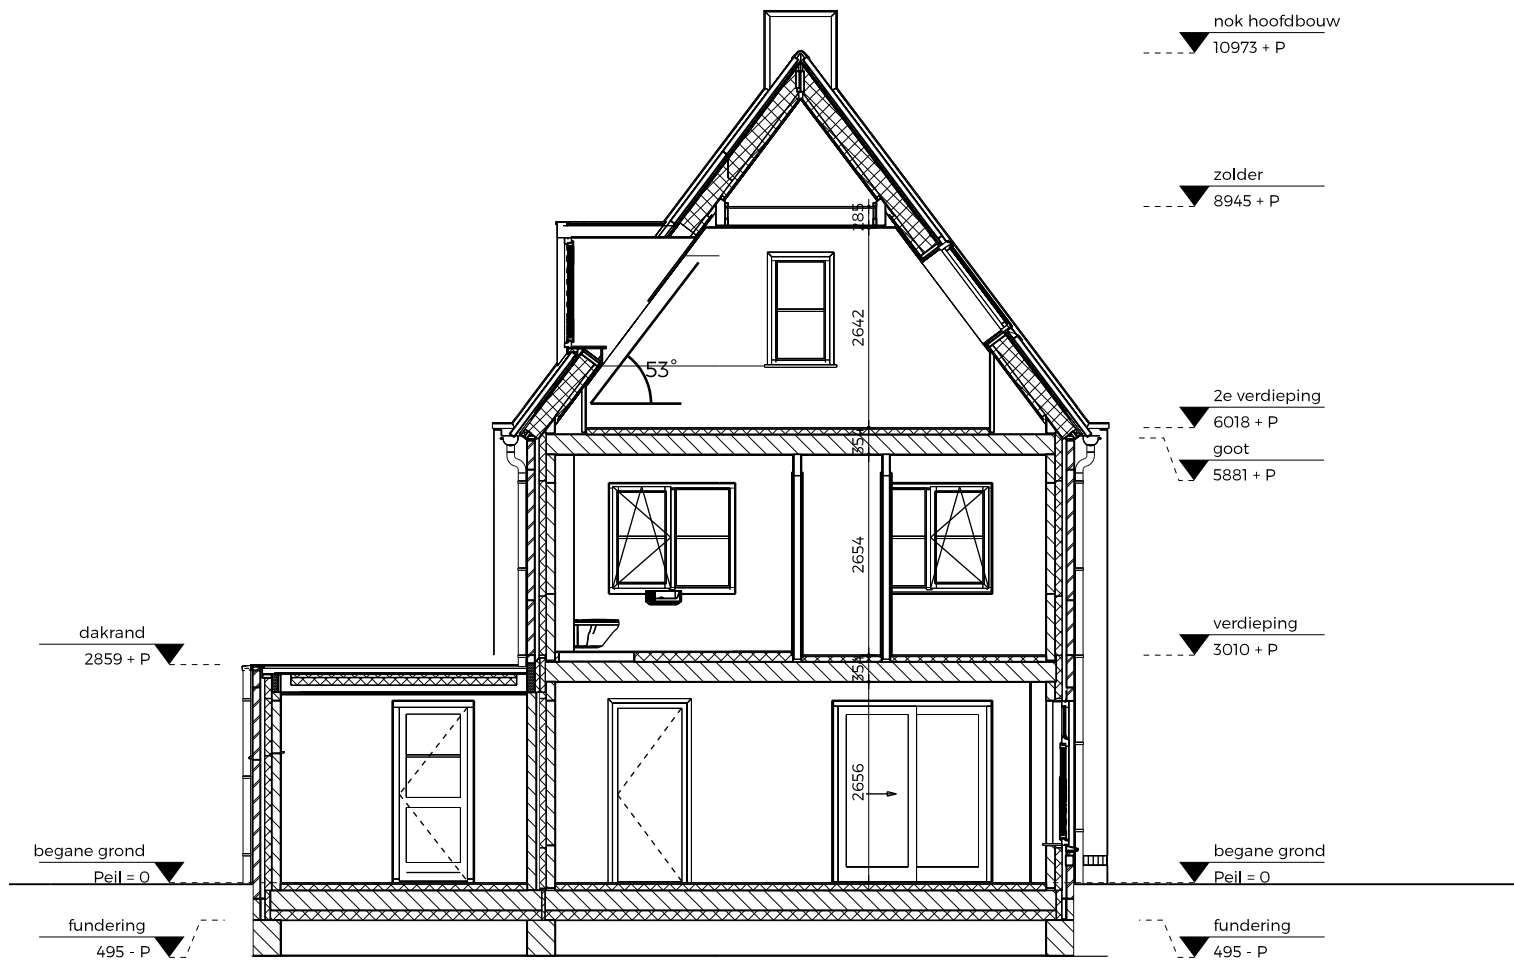

Open huis

TECHNISCHE TEKENING

Woningtype
GH1

Bouwstijl
Eigentijds & Strak

GROOTHUIS
BOUW EMMELOORD

Achtergevel

Voorgevel

Rechtergevel

Linkergevel

Tweede verdieping

Zolder

Doorsnede A-A

Doorsnede B-B

GROOTHUIS
BOUW EMMELOORD