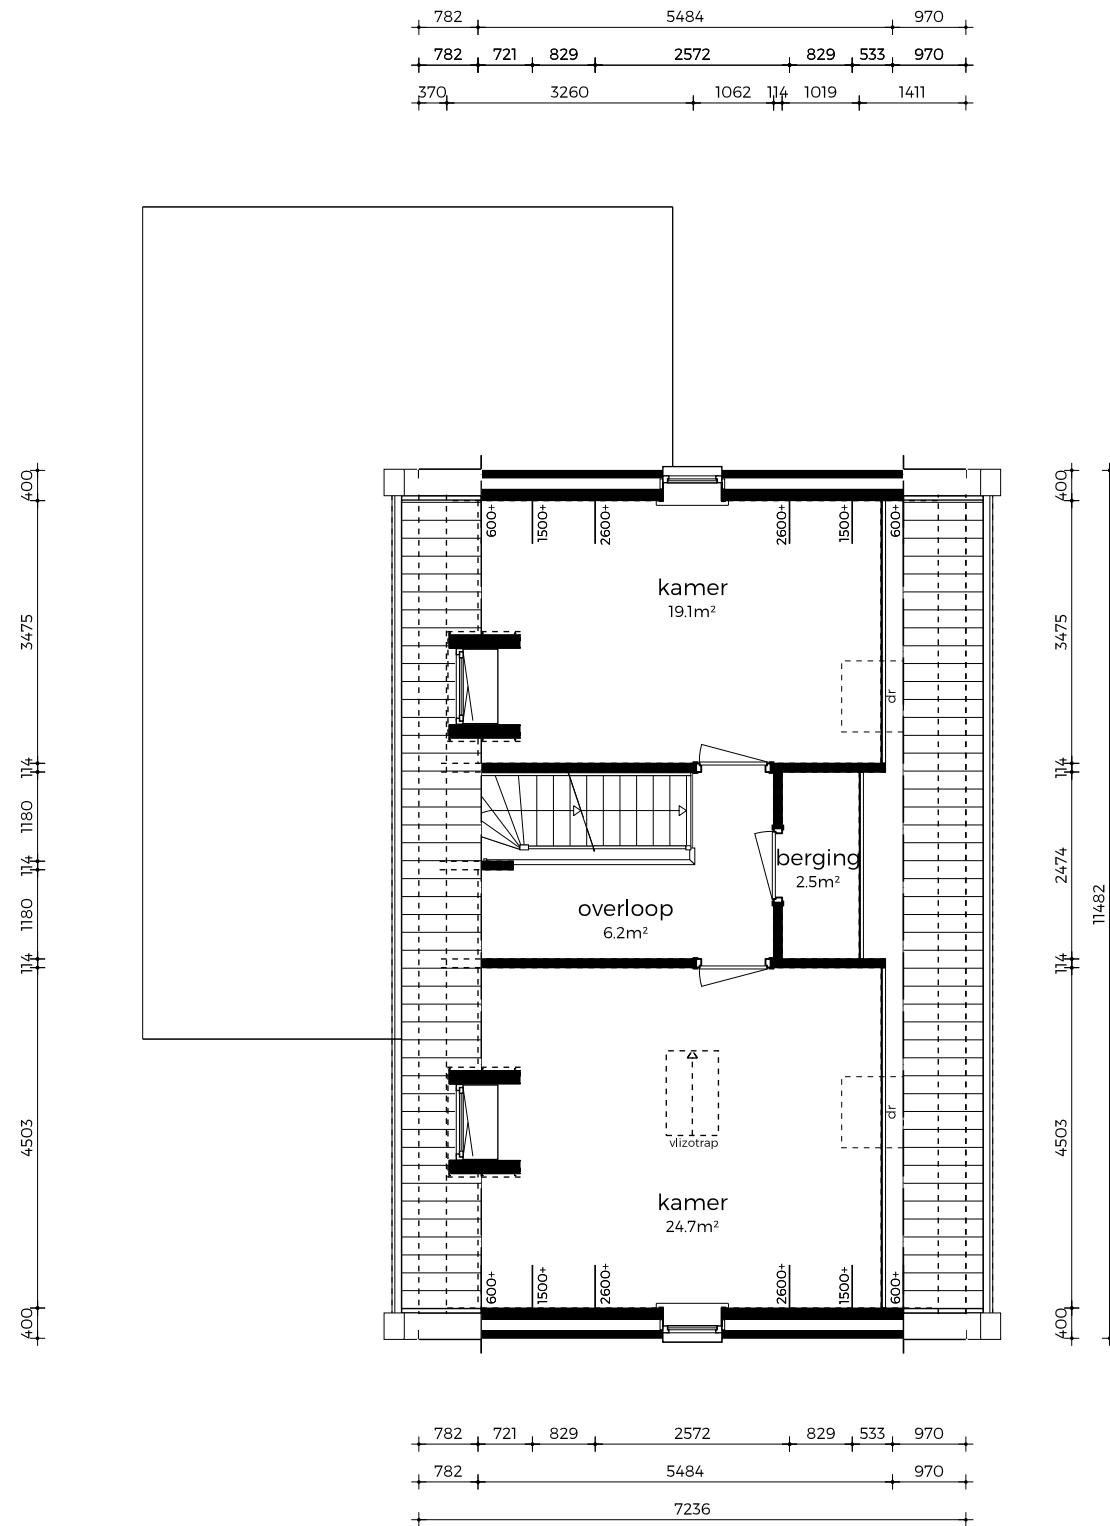

Open huis

TECHNISCHE TEKENING

Woningtype
GH1

Bouwstijl
Eigentijds & Strak

GROOTHUIS
BOUW EMMELOORD

Achtergevel

Voorgevel

Rechtergevel

Linkergevel

Tweede verdieping

Zolder

Doorsnede A-A

Doorsnede B-B

GROOTHUIS
BOUW EMMELOORD