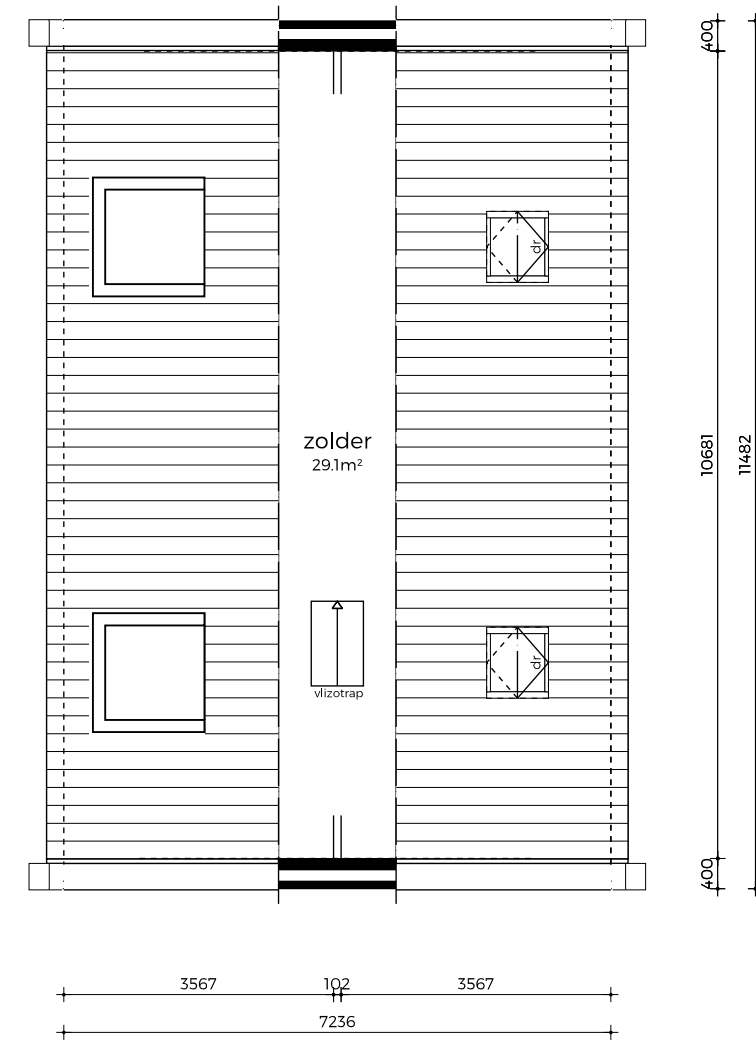

Open huis

TECHNISCHE TEKENING

Woningtype
GH1

Bouwstijl
Eigentijds & Strak

GROOTHUIS
BOUW EMMELOORD

Achtergevel

Voorgevel

Rechtergevel

Linkergevel

Tweede verdieping

Zolder

Doorsnede A-A

Doorsnede B-B

GROOTHUIS
BOUW EMMELOORD