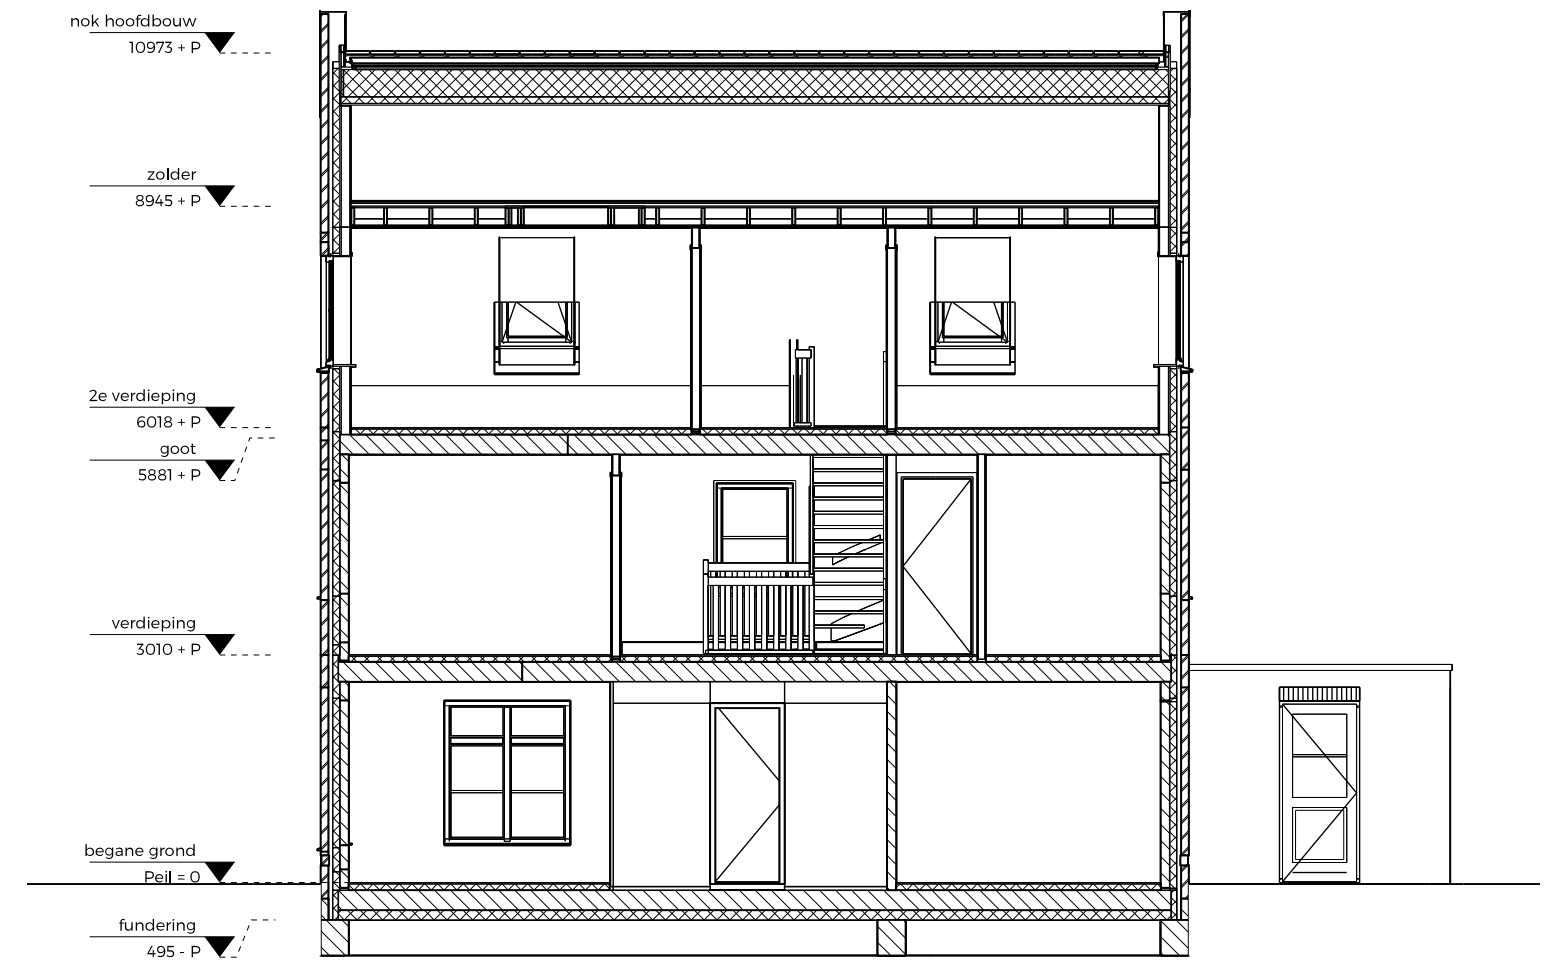

Open huis

TECHNISCHE TEKENING

Woningtype
GH1

Bouwstijl
Eigentijds & Strak

GROOTHUIS
BOUW EMMELOORD

Achtergevel

Voorgevel

Rechtergevel

Linkergevel

Tweede verdieping

Zolder

Doorsnede A-A

Doorsnede B-B

GROOTHUIS
BOUW EMMELOORD